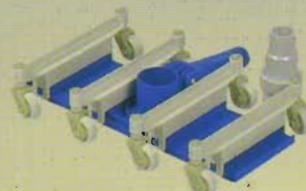

LIMPIAFONDOS

ASPIRADORES PARA PISCINAS

COD 110000

COD 110001

COD 110002

COD 110003

COD 110004

COD 110006

COD 110005

COD 110007

COD 110008

COD 110013

COD 110014

CODIGO	MODELO	COLOR COR	CARACTERÍSTICAS/ CARACTERÍSTICAS
110000	Triangular/ Triangular	Azul/ Azul	Cepillos de nylon y contrapesos de plomo/ Escova de nylon e contrapeso de chumbo
110001	Ovalado/ Oval	Azul/ Azul	Cepillos de nylon y contrapesos de plomo/ Escova de nylon e contrapeso de chumbo
110002	8 ruedas giratorias/ Oito rodas giratórias	Azul c/blanco/ Azul e branco	Contrapesos de plomo y acople giratorio/ Contrapeso de chumbo e união giratória
110003	8 ruedas fijas/ Oito rodas fixas	Azul/ Azul	Contrapesos de plomo y acople giratorio/ Contrapeso de chumbo e união giratória, sem escova
110004	Media luna liviano/ Descartável leve	Bianco/ Branco	Sin contrapeso/ Escova de nylon sem contrapeso
110005	Media luna pesado/ Descartável com peso	Bianco/ Branco	Cepillos de nylon y contrapesos de plomo/ Escova de nylon e contrapeso de chumbo
110006	Aluminio ancho 35 cm./ Aluminio de 35 cm. de largura	Aluminio Aluminio	Deflector de goma - 4 ruedas - manguera de 1½"/ Defletor de borracha - 4 rodas - p/ manguera de 1½"
110007	Aluminio ancho 48 cm./ Aluminio de 48 cm. de largura	Aluminio Aluminio	Deflector de goma - 4 ruedas - manguera de 1½"/ Defletor de borracha - 4 rodas - p/ manguera de 1½"
110008	8 Ruedas fijas c/cepillos/ Oito rodas fixas c/escova	Azul/ Azul	Contrapesos de plomo, acople giratorio y cepillos laterales/ Contrapeso de chumbo, união giratória c/ escovas laterais
110013	Aluminio ancho 83 cm./ Aluminio de 83 cm. de largura	Aluminio Aluminio	Deflector de goma - 4 ruedas dobles - manguera de 2"/ Defletor de borracha - 4 rodas duplas - p/ manguera de 2"
110014	Aspirador/ Venturi	Celeste/ Azul	Con manguera de drenaje y mango telescópico incluido/ Com manguera de vazão de ½" e cabo telescópico inclusos