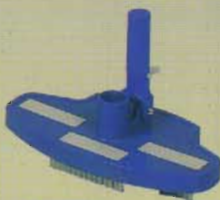

LIMPIAFONDOS

ASPIRADORES PARA PISCINAS

COD 110000

COD 110001

COD 110002

COD 110003

COD 110004

COD 110006

COD 110005

COD 110007

COD 110008

COD 110013

COD 110014

CODIGO	MODELO	COLOR COR	CARACTERÍSTICAS/ CARACTERÍSTICAS
110000	Triangular/ Triangular	Azul/ Azul	Cepillos de nylon y contrapesos de plomo/ Escova de nylon e contrapeso de chumbo
110001	Ovalado/ Oval	Azul/ Azul	Cepillos de nylon y contrapesos de plomo/ Escova de nylon e contrapeso de chumbo
110002	8 ruedas giratorias/ Oito rodas giratórias	Azul c/blanco/ Azul e branco	Contrapesos de plomo y acople giratorio/ Contrapeso de chumbo e união giratória
110003	8 ruedas fijas/ Oito rodas fixas	Azul/ Azul	Contrapesos de plomo y acople giratorio/ Contrapeso de chumbo e união giratória, sem escova
110004	Media luna liviano/ Descartável leve	Bianco/ Branco	Sin contrapeso/ Escova de nylon sem contrapeso
110005	Media luna pesado/ Descartável com peso	Bianco/ Branco	Cepillos de nylon y contrapesos de plomo/ Escova de nylon e contrapeso de chumbo
110006	Aluminio ancho 35 cm./ Aluminio de 35 cm. de largura	Aluminio Aluminio	Deflector de goma - 4 ruedas - manguera de 1½"/ Defletor de borracha - 4 rodas - p/ manguera de 1½"
110007	Aluminio ancho 48 cm./ Aluminio de 48 cm. de largura	Aluminio Aluminio	Deflector de goma - 4 ruedas - manguera de 1½"/ Defletor de borracha - 4 rodas - p/ manguera de 1½"
110008	8 Ruedas fijas c/cepillos/ Oito rodas fixas c/escova	Azul/ Azul	Contrapesos de plomo, acople giratorio y cepillos laterales/ Contrapeso de chumbo, união giratória c/ escovas laterais
110013	Aluminio ancho 83 cm./ Aluminio de 83 cm. de largura	Aluminio Aluminio	Deflector de goma - 4 ruedas dobles - manguera de 2"/ Defletor de borracha - 4 rodas duplas - p/ manguera de 2"
110014	Aspirador/ Venturi	Celeste/ Azul	Con manguera de drenaje y mango telescópico incluido/ Com manguera de vazão de ½" e cabo telescópico inclusos