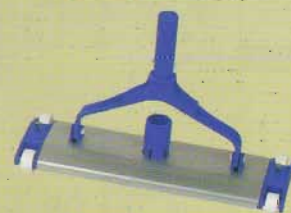

LIMPIAFONDOS

ASPIRADORES PARA PISCINAS

COD 110000

COD 110001

COD 110002

COD 110003

COD 110004

COD 110006

COD 110005

COD 110007

COD 110008

COD 110013

COD 110014

CODIGO	MODELO	COLOR COR	CARACTERÍSTICAS/ CARACTERÍSTICAS
110000	Triangular/ Triangular	Azul/ Azul	Cepillos de nylon y contrapesos de plomo/ Escova de nylon e contrapeso de chumbo
110001	Ovalado/ Oval	Azul/ Azul	Cepillos de nylon y contrapesos de plomo/ Escova de nylon e contrapeso de chumbo
110002	8 ruedas giratorias/ Oito rodas giratórias	Azul c/blanco/ Azul e branco	Contrapesos de plomo y acople giratorio/ Contrapeso de chumbo e união giratória
110003	8 ruedas fijas/ Oito rodas fixas	Azul/ Azul	Contrapesos de plomo y acople giratorio/ Contrapeso de chumbo e união giratória, sem escova
110004	Media luna liviano/ Descartável leve	Bianco/ Branco	Sin contrapeso/ Escova de nylon sem contrapeso
110005	Media luna pesado/ Descartável com peso	Bianco/ Branco	Cepillos de nylon y contrapesos de plomo/ Escova de nylon e contrapeso de chumbo
110006	Aluminio ancho 35 cm./ Aluminio de 35 cm. de largura	Aluminio Aluminio	Deflector de goma - 4 ruedas - manguera de 1½"/ Defletor de borracha - 4 rodas - p/ manguera de 1½"
110007	Aluminio ancho 48 cm./ Aluminio de 48 cm. de largura	Aluminio Aluminio	Deflector de goma - 4 ruedas - manguera de 1½"/ Defletor de borracha - 4 rodas - p/ manguera de 1½"
110008	8 Ruedas fijas c/cepillos/ Oito rodas fixas c/escova	Azul/ Azul	Contrapesos de plomo, acople giratorio y cepillos laterales/ Contrapeso de chumbo, união giratória c/ escovas laterais
110013	Aluminio ancho 83 cm./ Aluminio de 83 cm. de largura	Aluminio Aluminio	Deflector de goma - 4 ruedas dobles - manguera de 2"/ Defletor de borracha - 4 rodas duplas - p/ manguera de 2"
110014	Aspirador/ Venturi	Celeste/ Azul	Con manguera de drenaje y mango telescópico incluido/ Com manguera de vazão de ½" e cabo telescópico inclusos