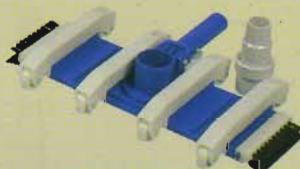

LIMPIAFONDOS

ASPIRADORES PARA PISCINAS

COD 110000

COD 110001

COD 110002

COD 110003

COD 110004

COD 110006

COD 110005

COD 110007

COD 110008

COD 110013

COD 110014

CODIGO	MODELO	COLOR COR	CARACTERÍSTICAS/ CARACTERÍSTICAS
110000	Triangular/ Triangular	Azul/ Azul	Cepillos de nylon y contrapesos de plomo/ Escova de nylon e contrapeso de chumbo
110001	Ovalado/ Oval	Azul/ Azul	Cepillos de nylon y contrapesos de plomo/ Escova de nylon e contrapeso de chumbo
110002	8 ruedas giratorias/ Oito rodas giratórias	Azul c/blanco/ Azul e branco	Contrapesos de plomo y acople giratorio/ Contrapeso de chumbo e união giratória
110003	8 ruedas fijas/ Oito rodas fixas	Azul/ Azul	Contrapesos de plomo y acople giratorio/ Contrapeso de chumbo e união giratória, sem escova
110004	Media luna liviano/ Descartável leve	Bianco/ Branco	Sin contrapeso/ Escova de nylon sem contrapeso
110005	Media luna pesado/ Descartável com peso	Bianco/ Branco	Cepillos de nylon y contrapesos de plomo/ Escova de nylon e contrapeso de chumbo
110006	Aluminio ancho 35 cm./ Aluminio de 35 cm. de largura	Aluminio Aluminio	Deflector de goma - 4 ruedas - manguera de 1½"/ Defletor de borracha - 4 rodas - p/ manguera de 1½"
110007	Aluminio ancho 48 cm./ Aluminio de 48 cm. de largura	Aluminio Aluminio	Deflector de goma - 4 ruedas - manguera de 1½"/ Defletor de borracha - 4 rodas - p/ manguera de 1½"
110008	8 Ruedas fijas c/cepillos/ Oito rodas fixas c/escova	Azul/ Azul	Contrapesos de plomo, acople giratorio y cepillos laterales/ Contrapeso de chumbo, união giratória c/ escovas laterais
110013	Aluminio ancho 83 cm./ Aluminio de 83 cm. de largura	Aluminio Aluminio	Deflector de goma - 4 ruedas dobles - manguera de 2"/ Defletor de borracha - 4 rodas duplas - p/ manguera de 2"
110014	Aspirador/ Venturi	Celeste/ Azul	Con manguera de drenaje y mango telescópico incluido/ Com manguera de vazão de ½" e cabo telescópico inclusos