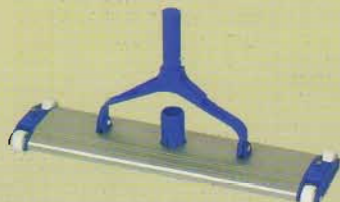

LIMPIAFONDOS

ASPIRADORES PARA PISCINAS

COD 110000

COD 110001

COD 110002

COD 110003

COD 110004

COD 110006

COD 110005

COD 110007

COD 110008

COD 110013

COD 110014

CODIGO	MODELO	COLOR COR	CARACTERÍSTICAS/ CARACTERÍSTICAS
110000	Triangular/ Triangular	Azul/ Azul	Cepillos de nylon y contrapesos de plomo/ Escova de nylon e contrapeso de chumbo
110001	Ovalado/ Oval	Azul/ Azul	Cepillos de nylon y contrapesos de plomo/ Escova de nylon e contrapeso de chumbo
110002	8 ruedas giratorias/ Oito rodas giratórias	Azul c/blanco/ Azul e branco	Contrapesos de plomo y acople giratorio/ Contrapeso de chumbo e união giratória
110003	8 ruedas fijas/ Oito rodas fixas	Azul/ Azul	Contrapesos de plomo y acople giratorio/ Contrapeso de chumbo e união giratória, sem escova
110004	Media luna liviano/ Descartável leve	Bianco/ Branco	Sin contrapeso/ Escova de nylon sem contrapeso
110005	Media luna pesado/ Descartável com peso	Bianco/ Branco	Cepillos de nylon y contrapesos de plomo/ Escova de nylon e contrapeso de chumbo
110006	Aluminio ancho 35 cm./ Aluminio de 35 cm. de largura	Aluminio Aluminio	Deflector de goma - 4 ruedas - manguera de 1½"/ Defletor de borracha - 4 rodas - p/ manguera de 1½"
110007	Aluminio ancho 48 cm./ Aluminio de 48 cm. de largura	Aluminio Aluminio	Deflector de goma - 4 ruedas - manguera de 1½"/ Defletor de borracha - 4 rodas - p/ manguera de 1½"
110008	8 Ruedas fijas c/cepillos/ Oito rodas fixas c/escova	Azul/ Azul	Contrapesos de plomo, acople giratorio y cepillos laterales/ Contrapeso de chumbo, união giratória c/ escovas laterais
110013	Aluminio ancho 83 cm./ Aluminio de 83 cm. de largura	Aluminio Aluminio	Deflector de goma - 4 ruedas dobles - manguera de 2"/ Defletor de borracha - 4 rodas duplas - p/ manguera de 2"
110014	Aspirador/ Venturi	Celeste/ Azul	Con manguera de drenaje y mango telescópico incluido/ Com manguera de vazão de ½" e cabo telescópico inclusos