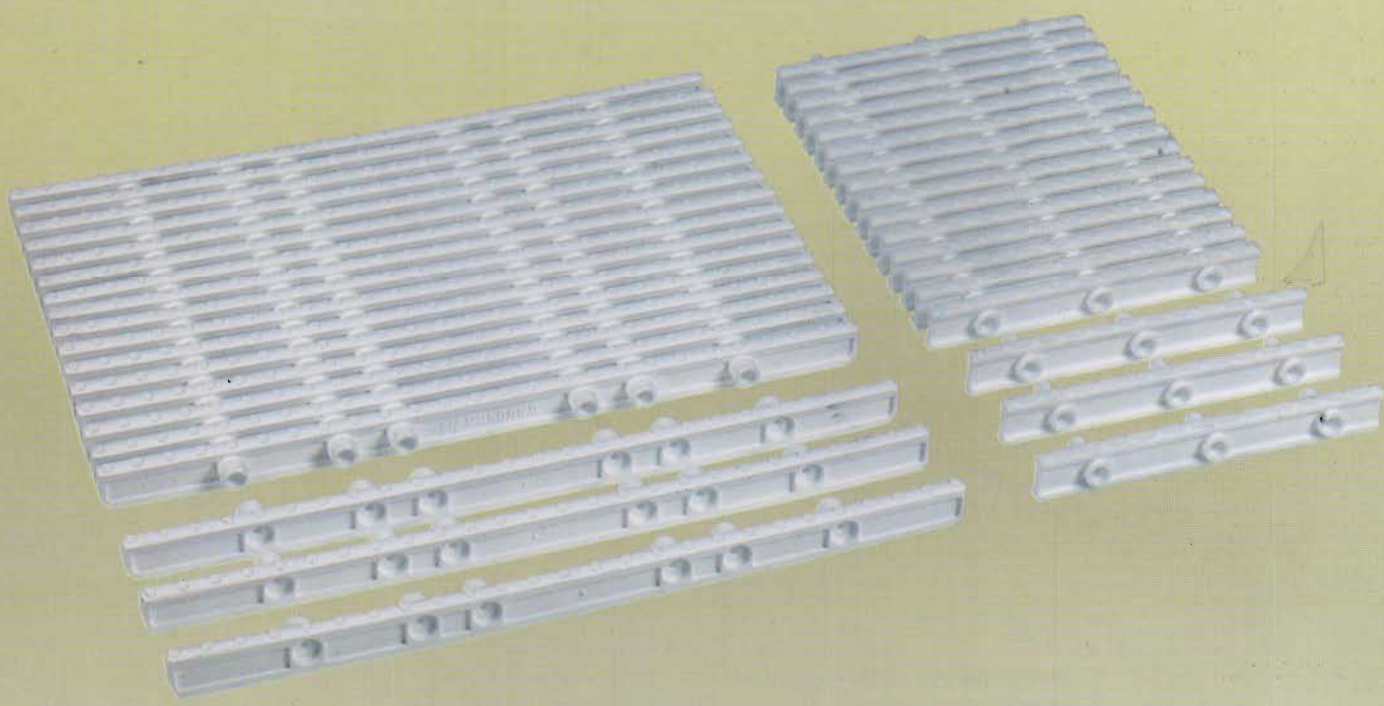

VULCANO[®] S.A.

ACCESORIOS PARA PISCINAS
TRATAMIENTOS DE AGUA
ACESSÓRIOS PARA PISCINAS
TRATAMENTO DA ÁGUA

VARILLAS PARA VEREDA PERIMETRAL

GRELHAS PARA BORDA PERIMETRAL

COD 144500

COD 144501

CODIGO	MODELO	MATERIAL	COLOR/ COR
144500	Plástica de 50 cm de largo/ Plástica de 50 cm de comprimento	POLIPROPILENO	Blanco/ Branco
144501	Plástica de 24.3 cm de largo/ Plástica de 24.3 cm de comprimento.	POLIPROPILENO	Blanco/ Branco